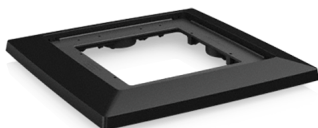

## Soporte con rueda

Valoración: Aún no ha sido valorado

**Precio:**  
\$40.00

[Consulte sobre este producto](#)

### Descripción

Soportes con ruedas:

#### CUBICO 40

- 4 ruedas
- Móvil en todas direcciones.
- Disponible en color NEGRO