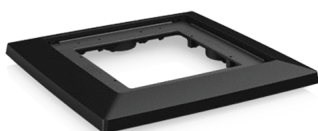

Soporte con rueda